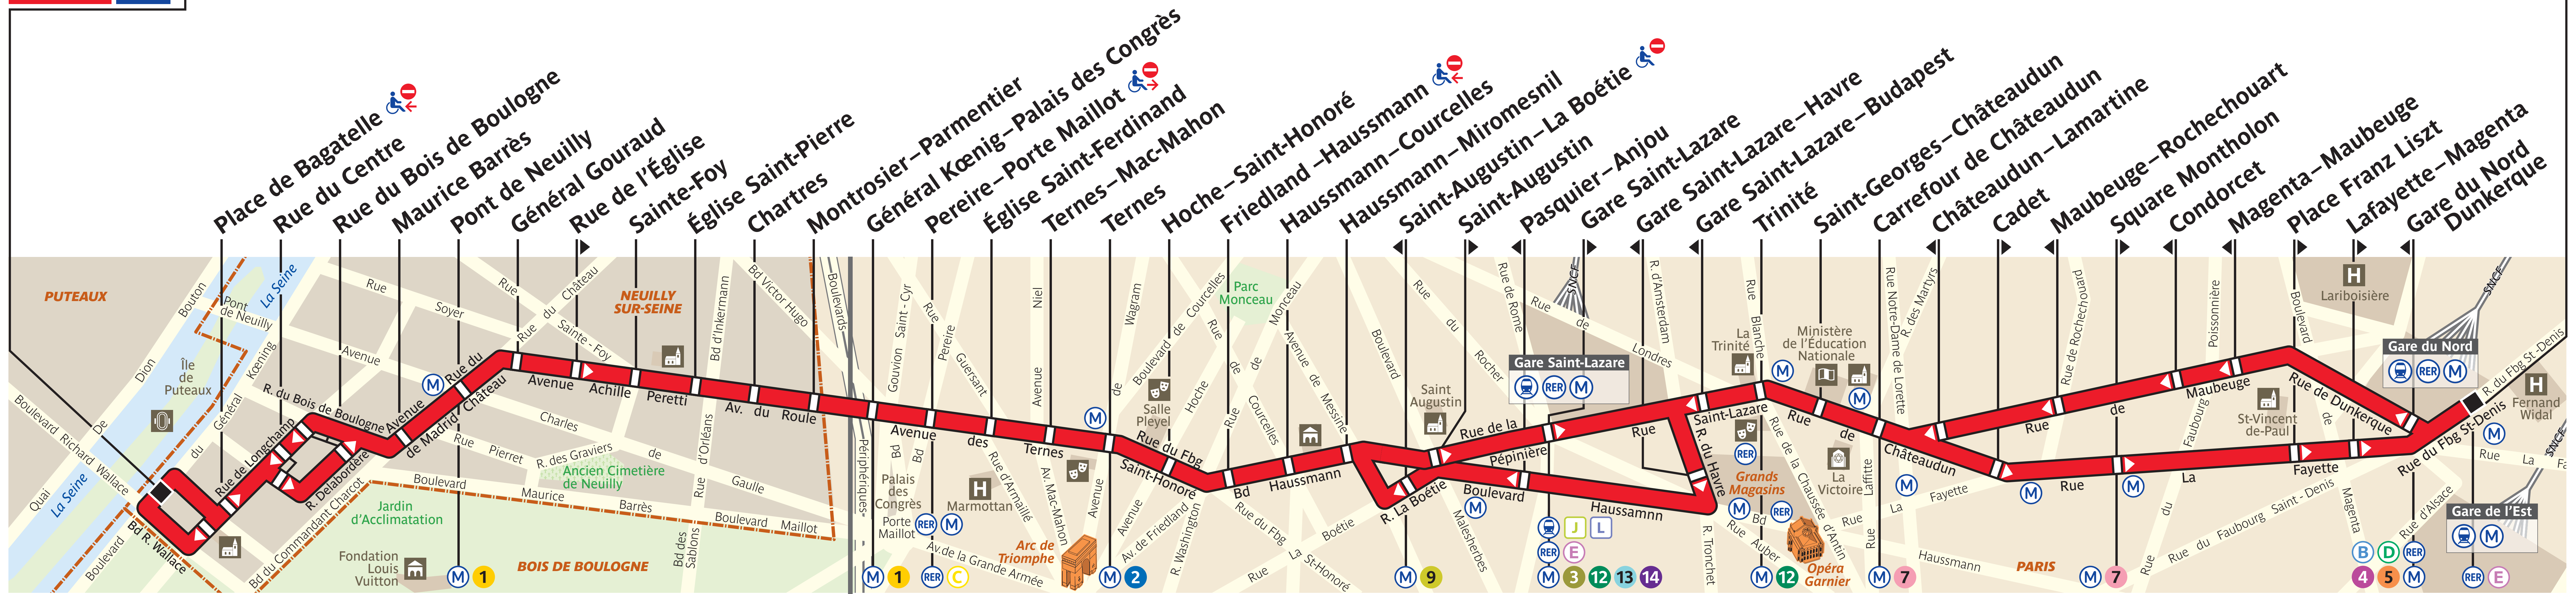

43

Neuilly – Bagatelle

Gare du Nord

ZONE TARIFAIRE 2

ZONE TARIFAIRE 1