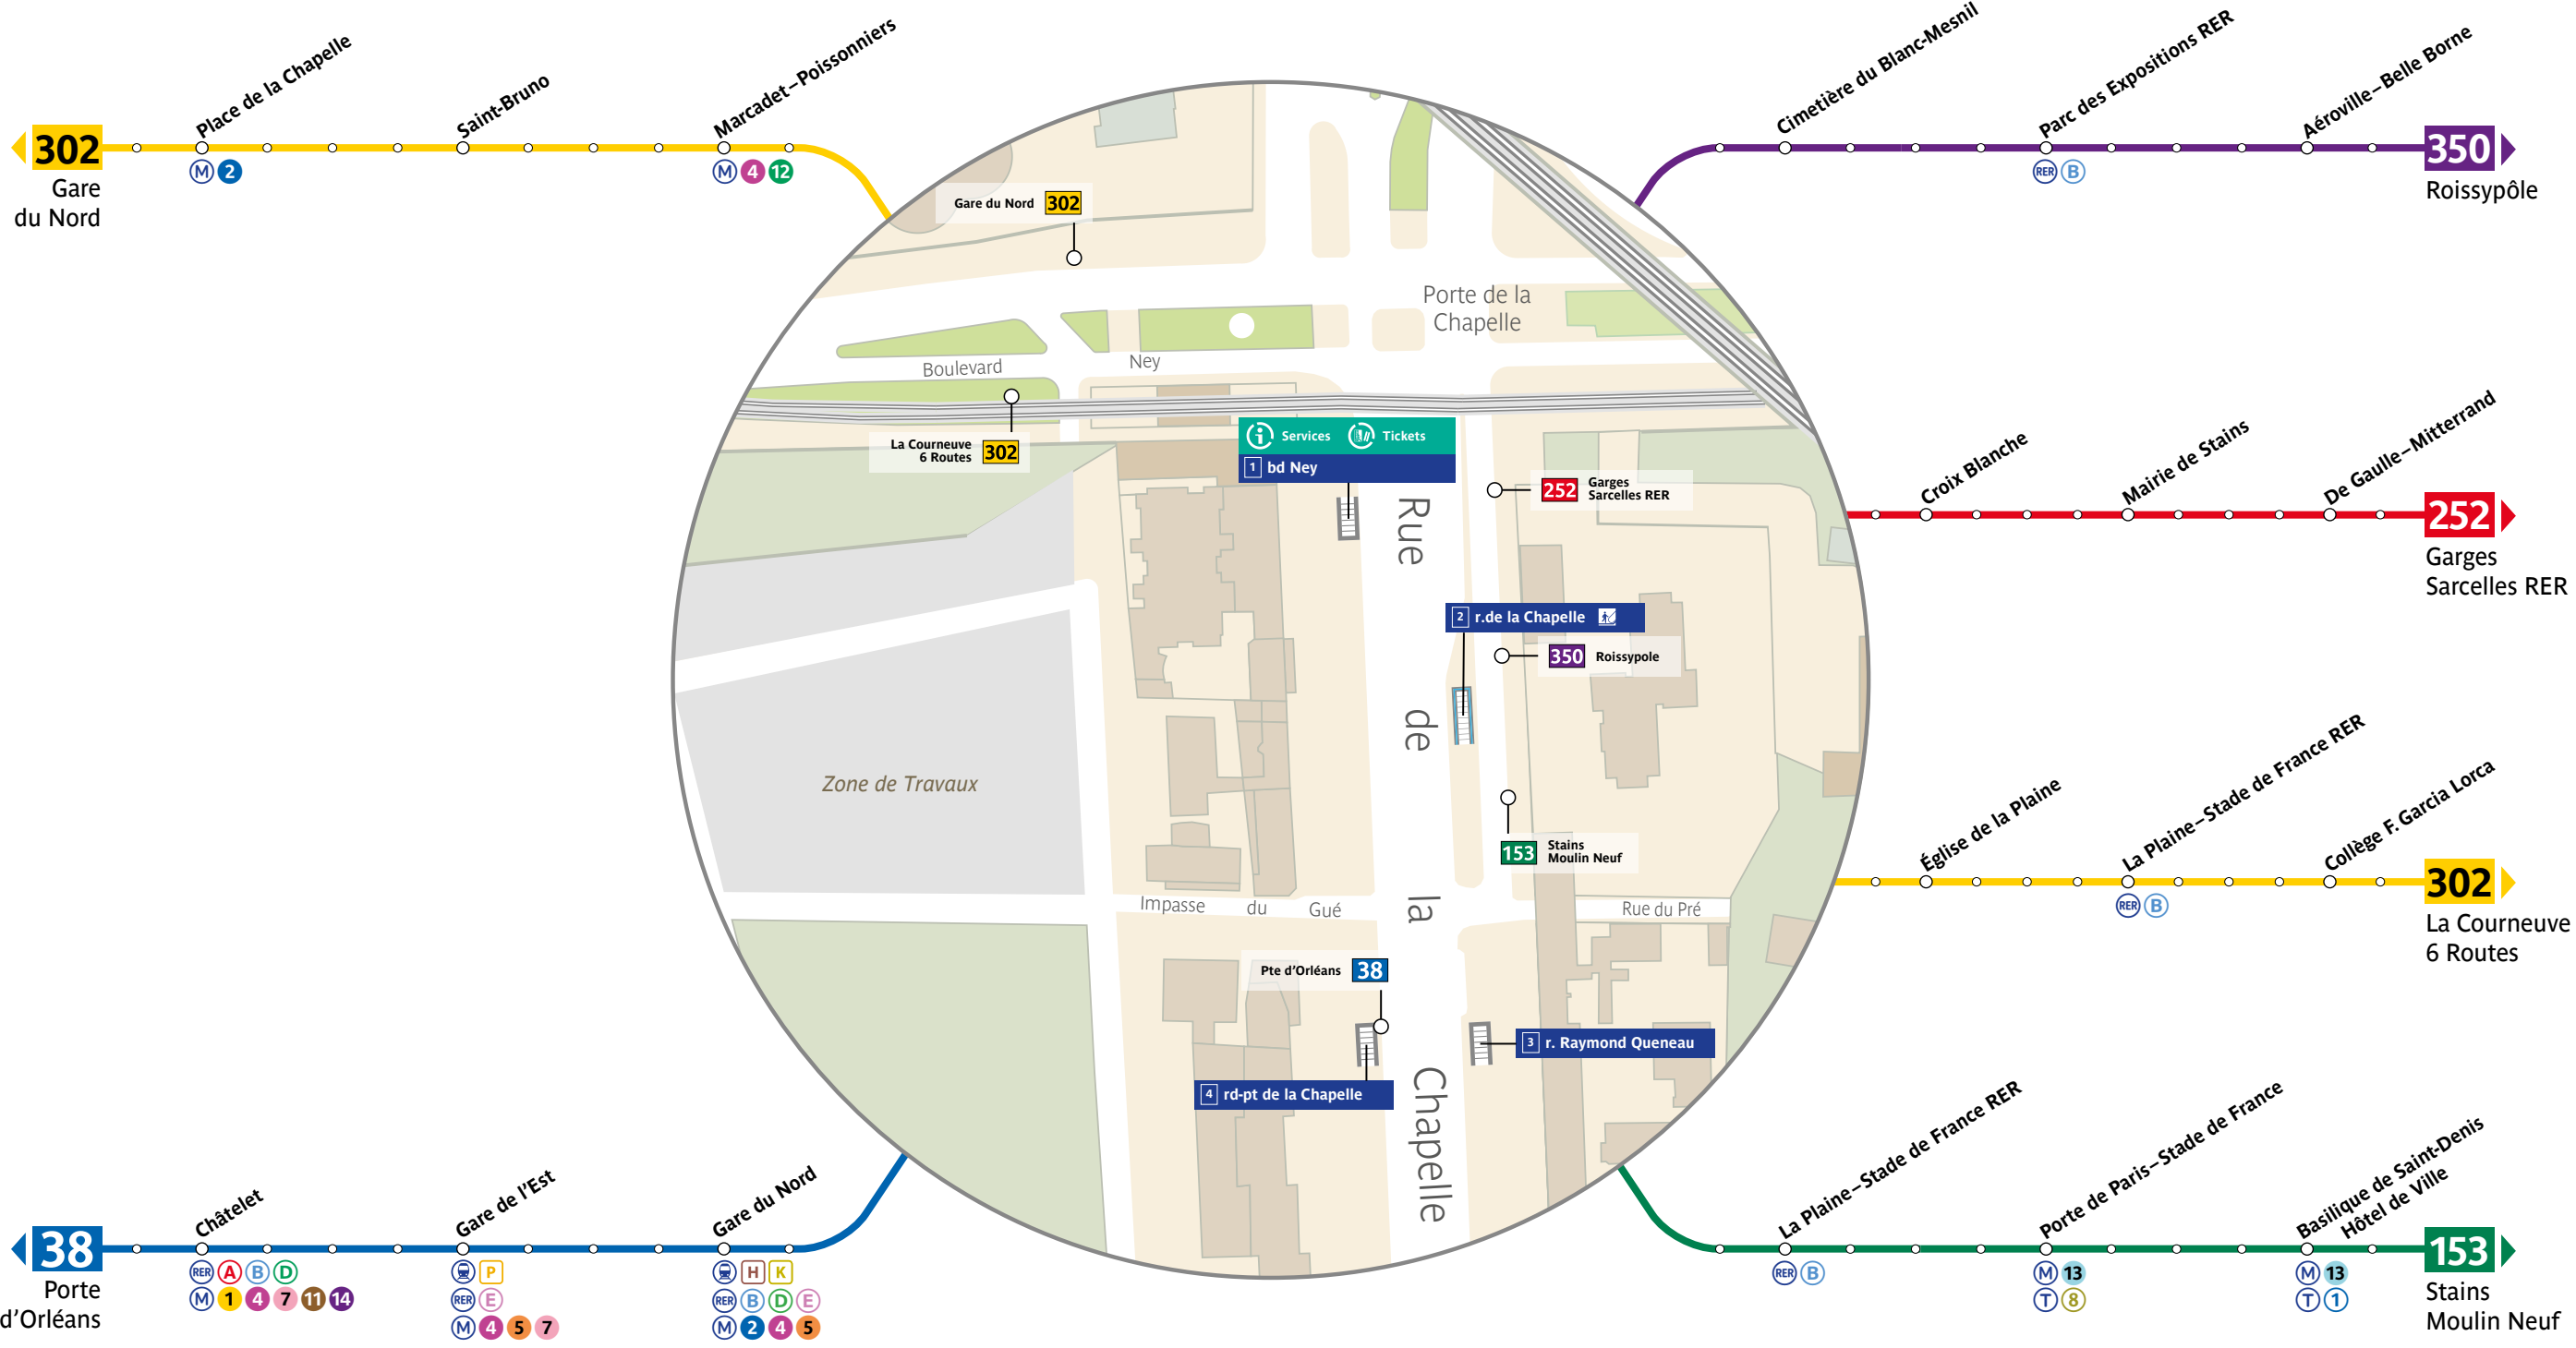

# Porte de la Chapelle

- 2
- 3b
- 38 153
- 252 302
- 350

**Légende**  
 Point d'arrêt significatif