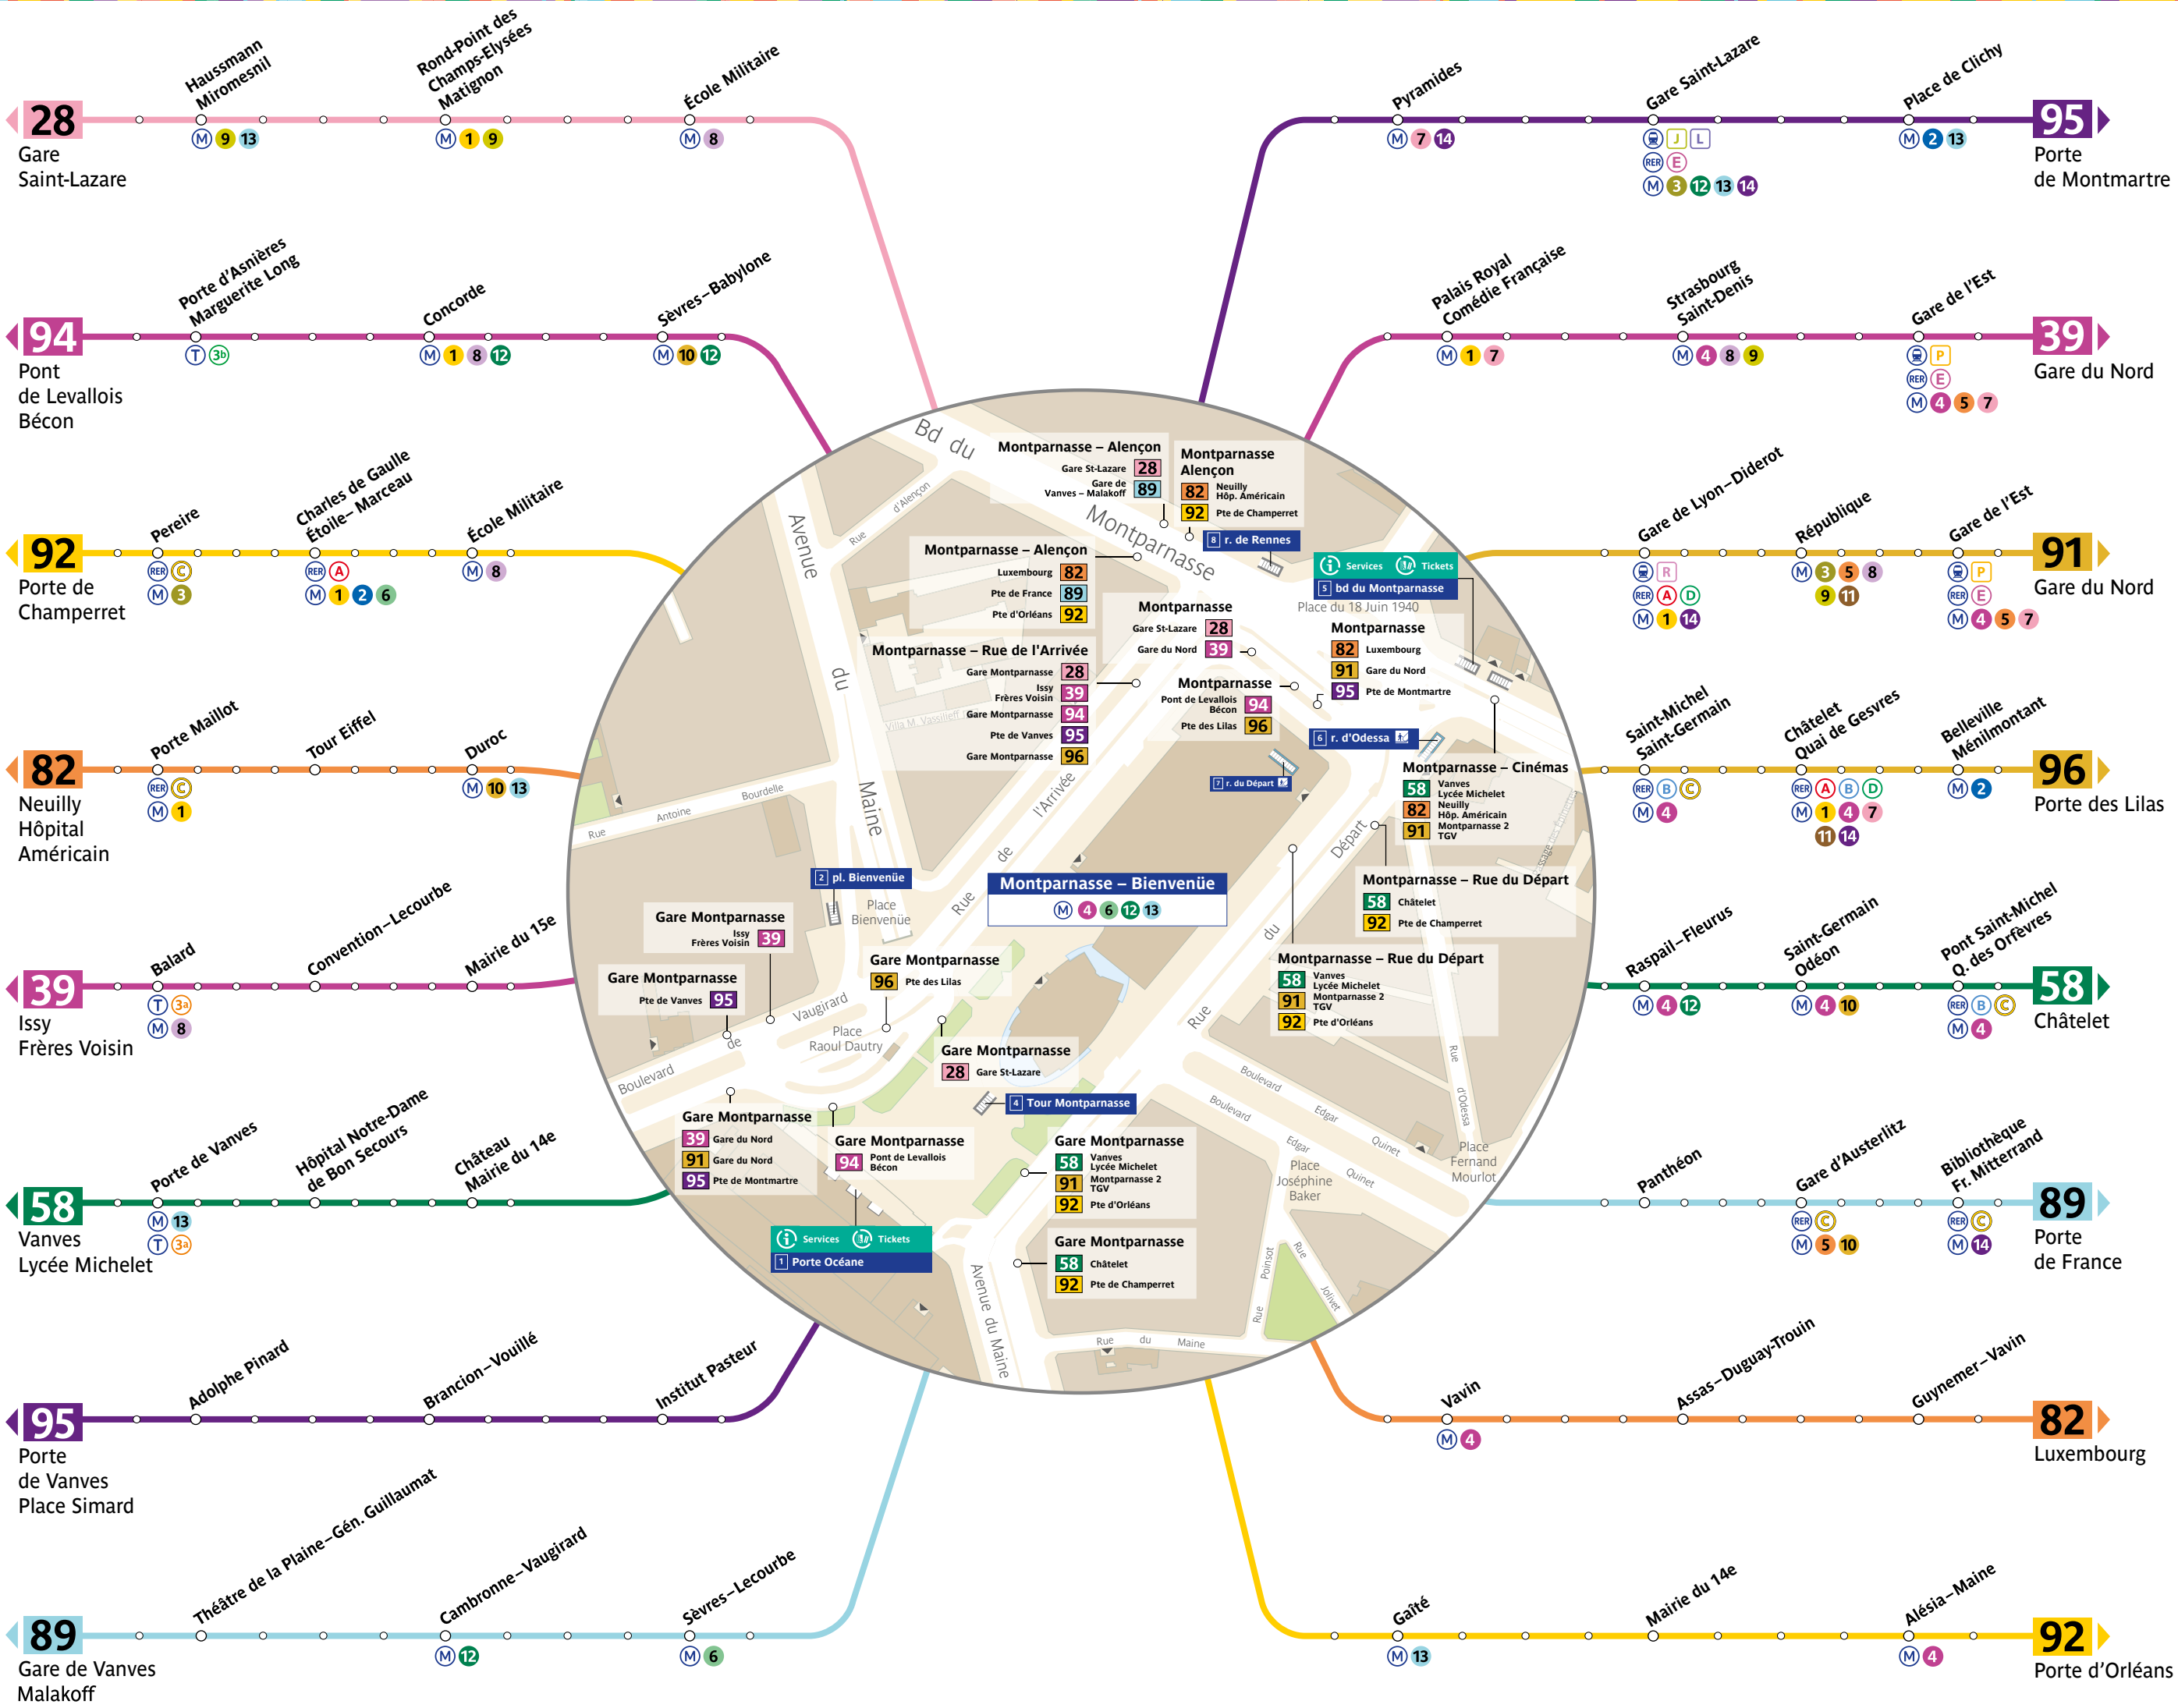

Montparnasse Bienvenue

	N
	M 4 6 12 13
	BUS 28 39 58 82 89 91 92 94 95 96

Légende
 Point d'arrêt significatif

Plan Avril 2019
 Ces informations sont susceptibles d'évoluer.
 Propriété de la RATP - CML/IVM