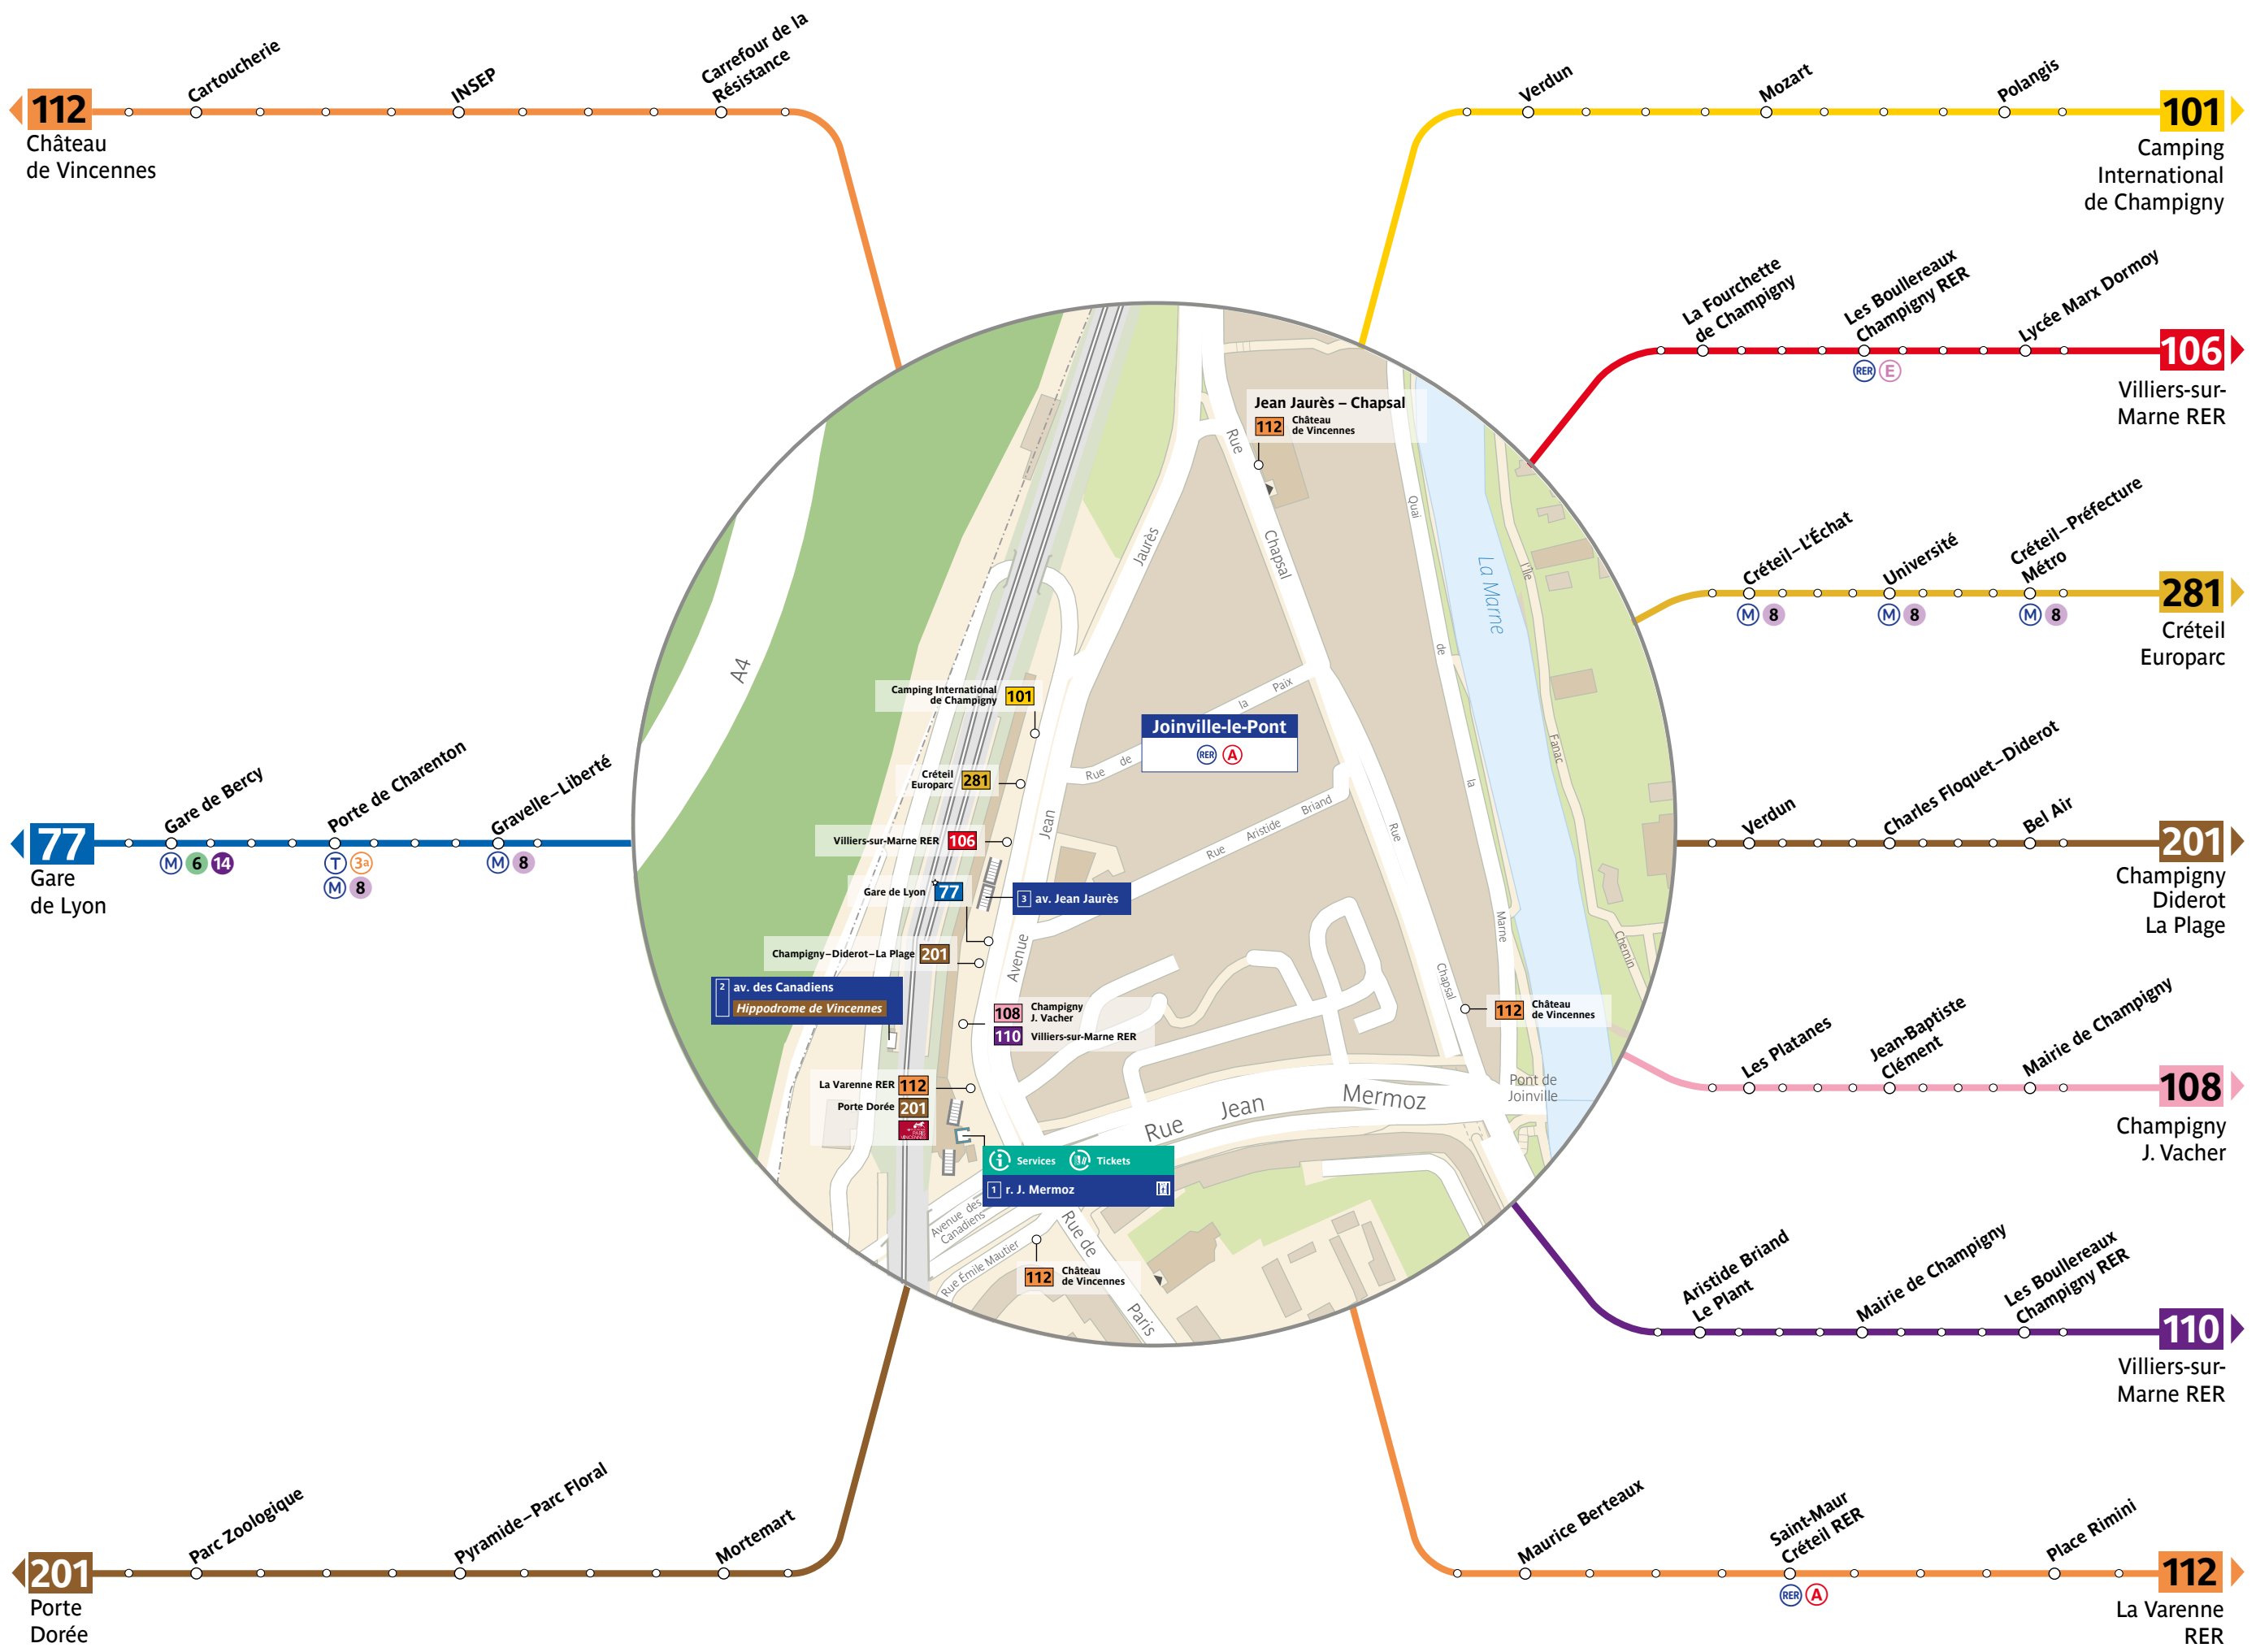

Joinville Le-Pont

(RER) (A)	77	101
(BUS)	106	108
	110	112
	201	281

Légende

○ : Point d'arrêt significatif

☆ : Nouvelle ligne de bus