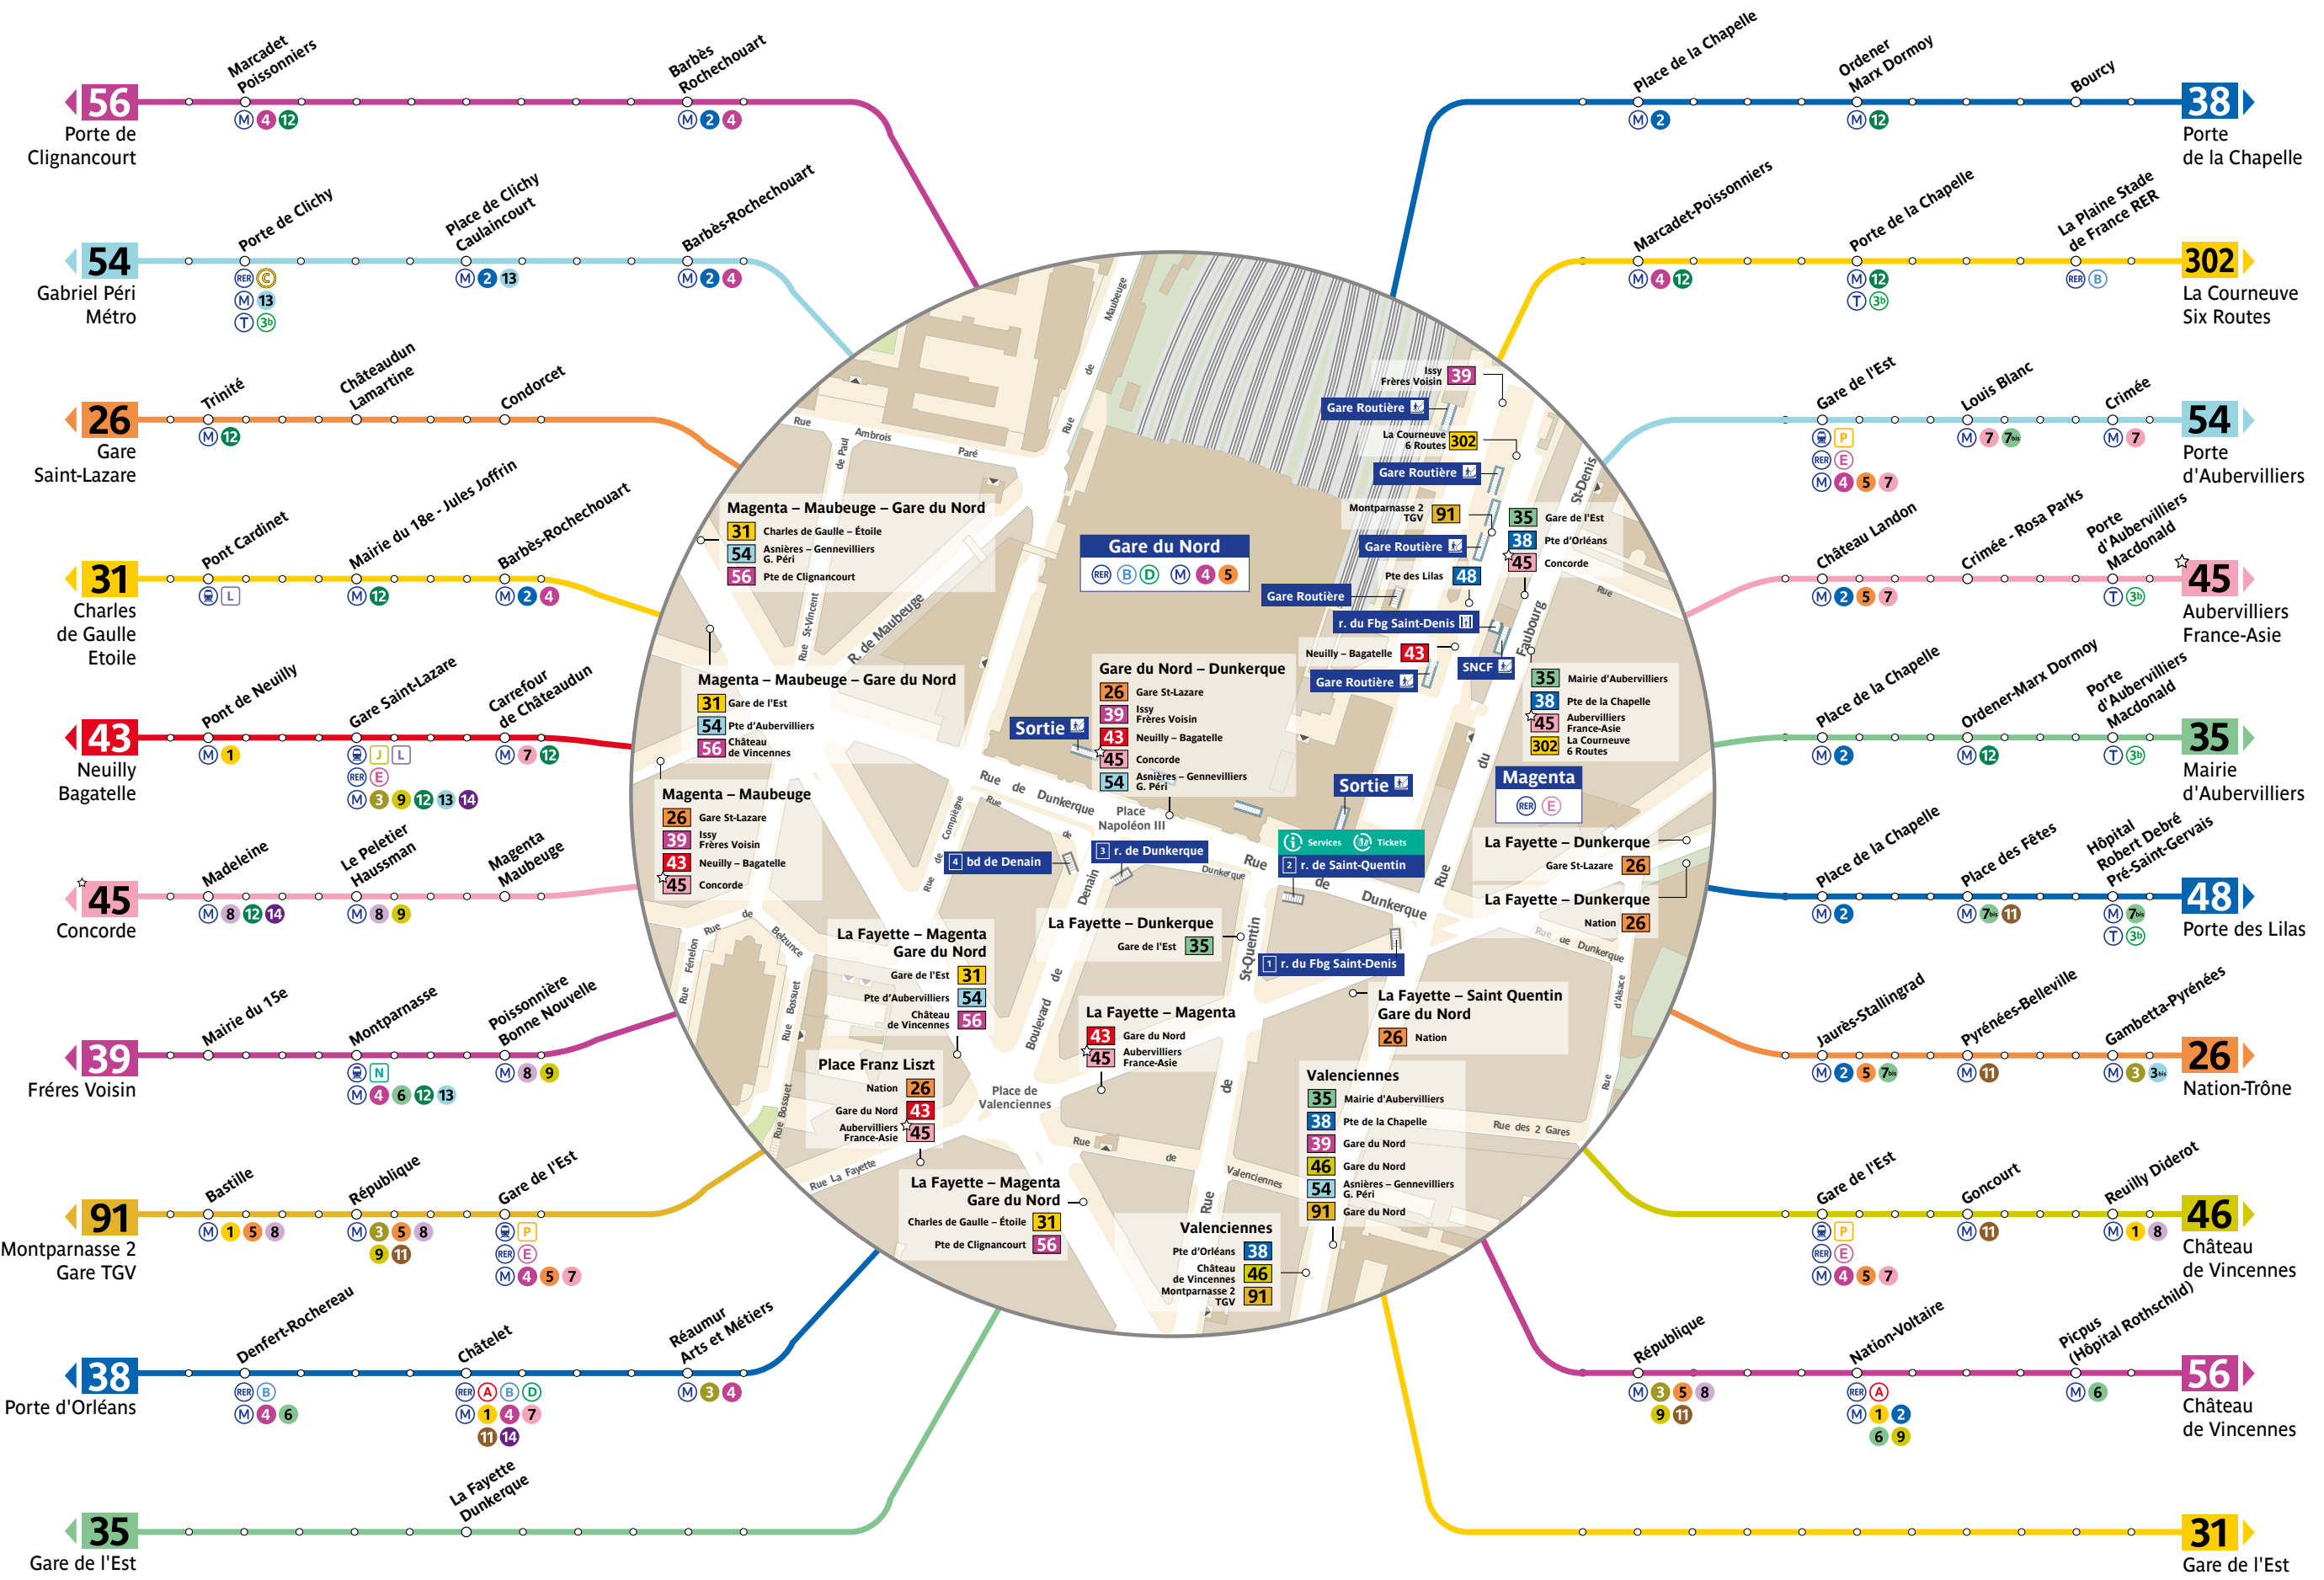

Gare du Nord

- H K
- B D E
- 2 4 5

- 26 31
- 35 38
- 39 43
- ☆ 45 46
- 48 54
- 56 91
- 302

Légende

Point d'arrêt significatif

☆ : Nouvelle ligne de bus