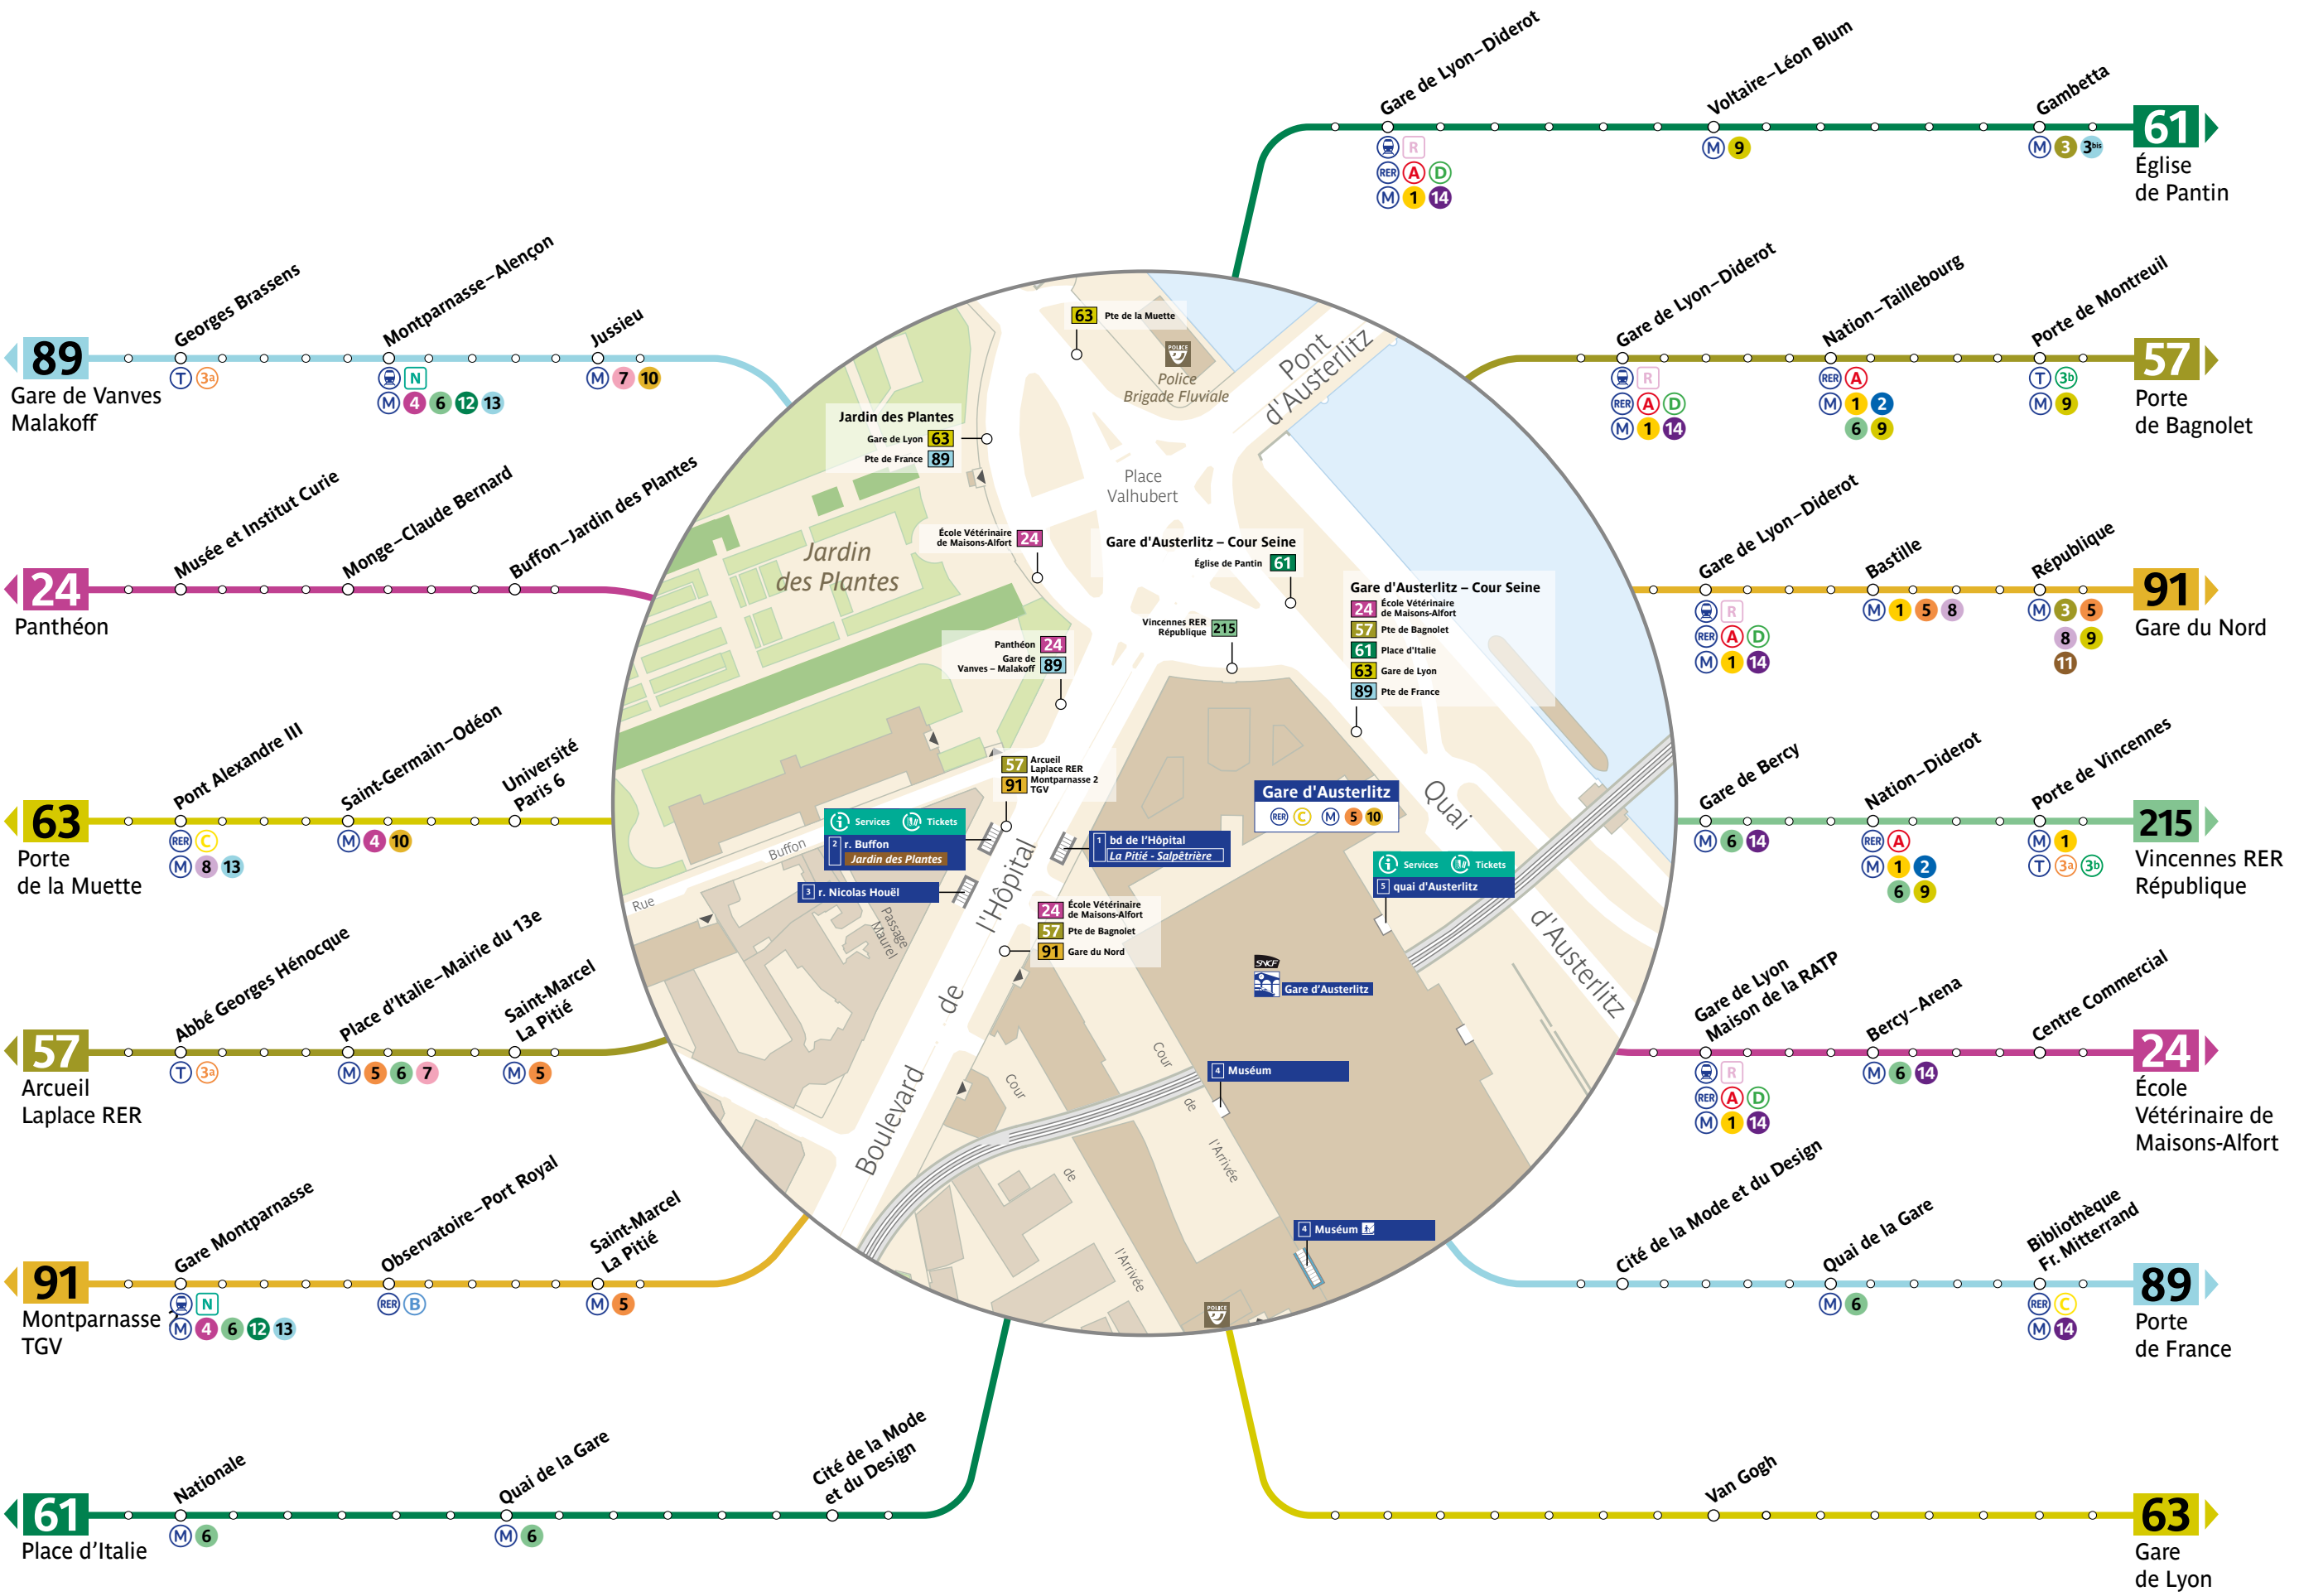

# Gare d'Austerlitz

RER C  
M 5 10

BUS 24 57  
61 63  
69 89  
91 215

Légende  
Point d'arrêt significatif