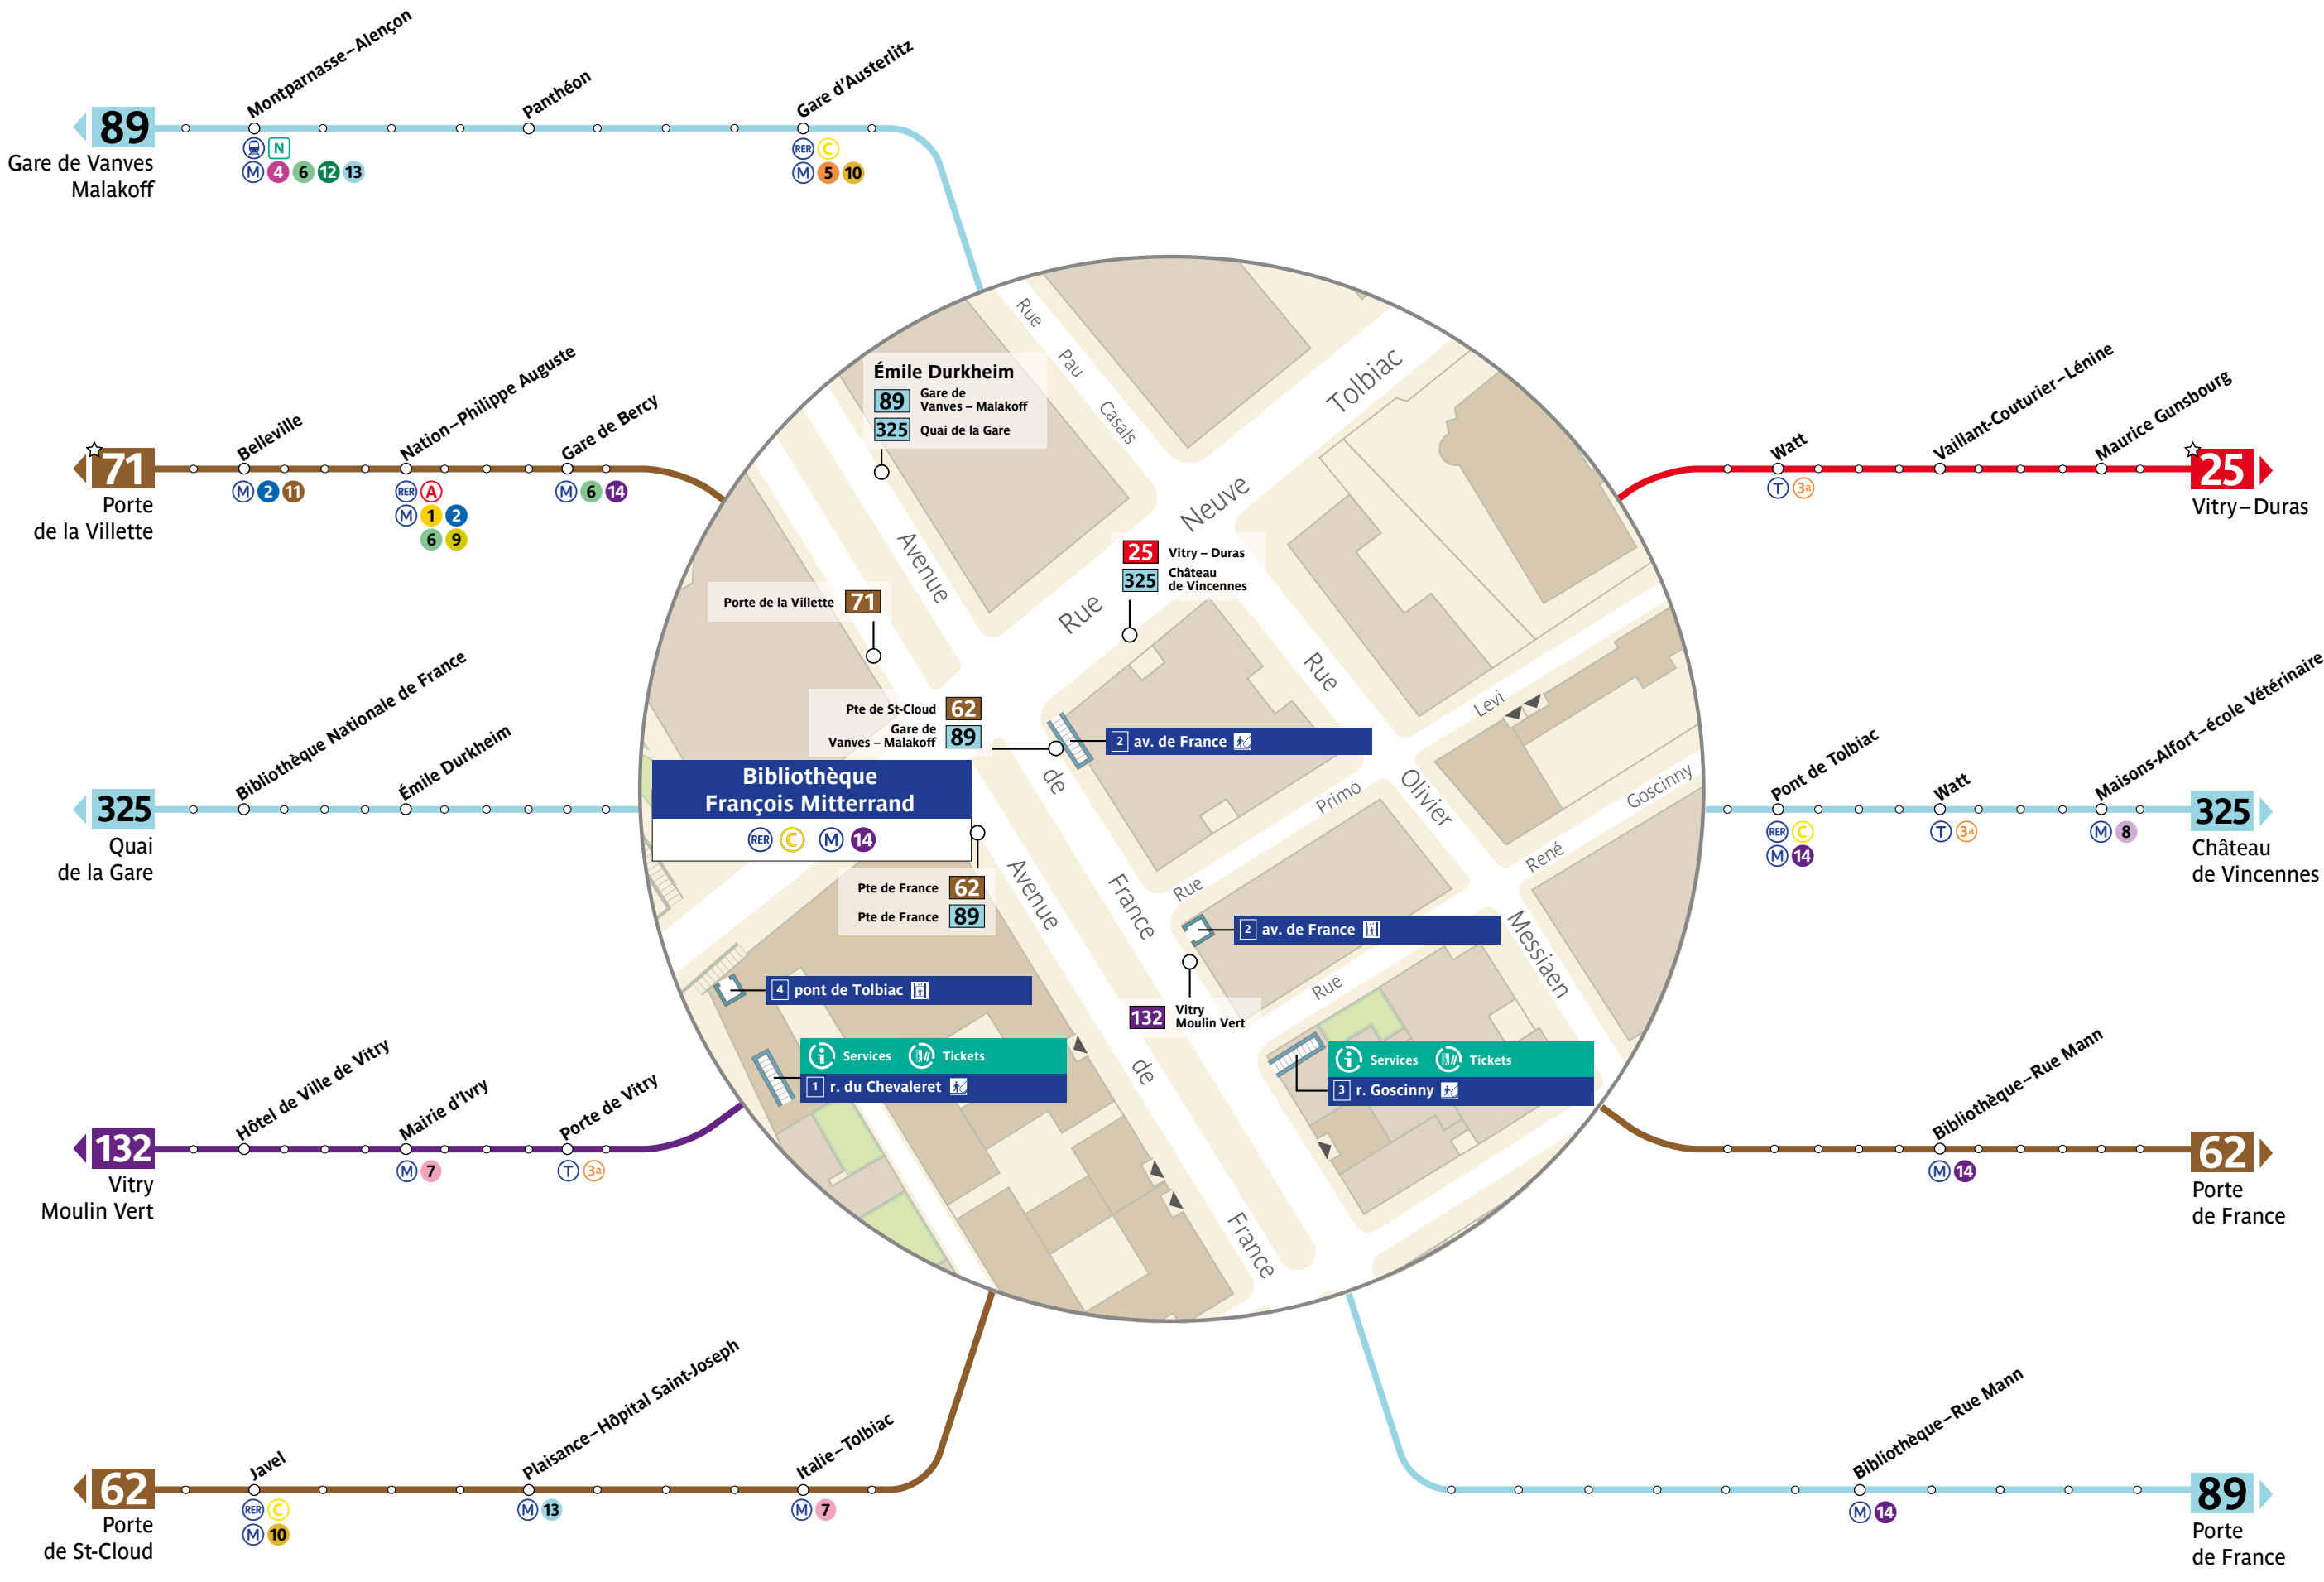

Bibliothèque Fr. Mitterrand

RER	C		
M	14		
BUS	25	62	
	71	89	
	132	325	

Légende

○ Point d'arrêt significatif

☆ Nouvelle ligne de bus