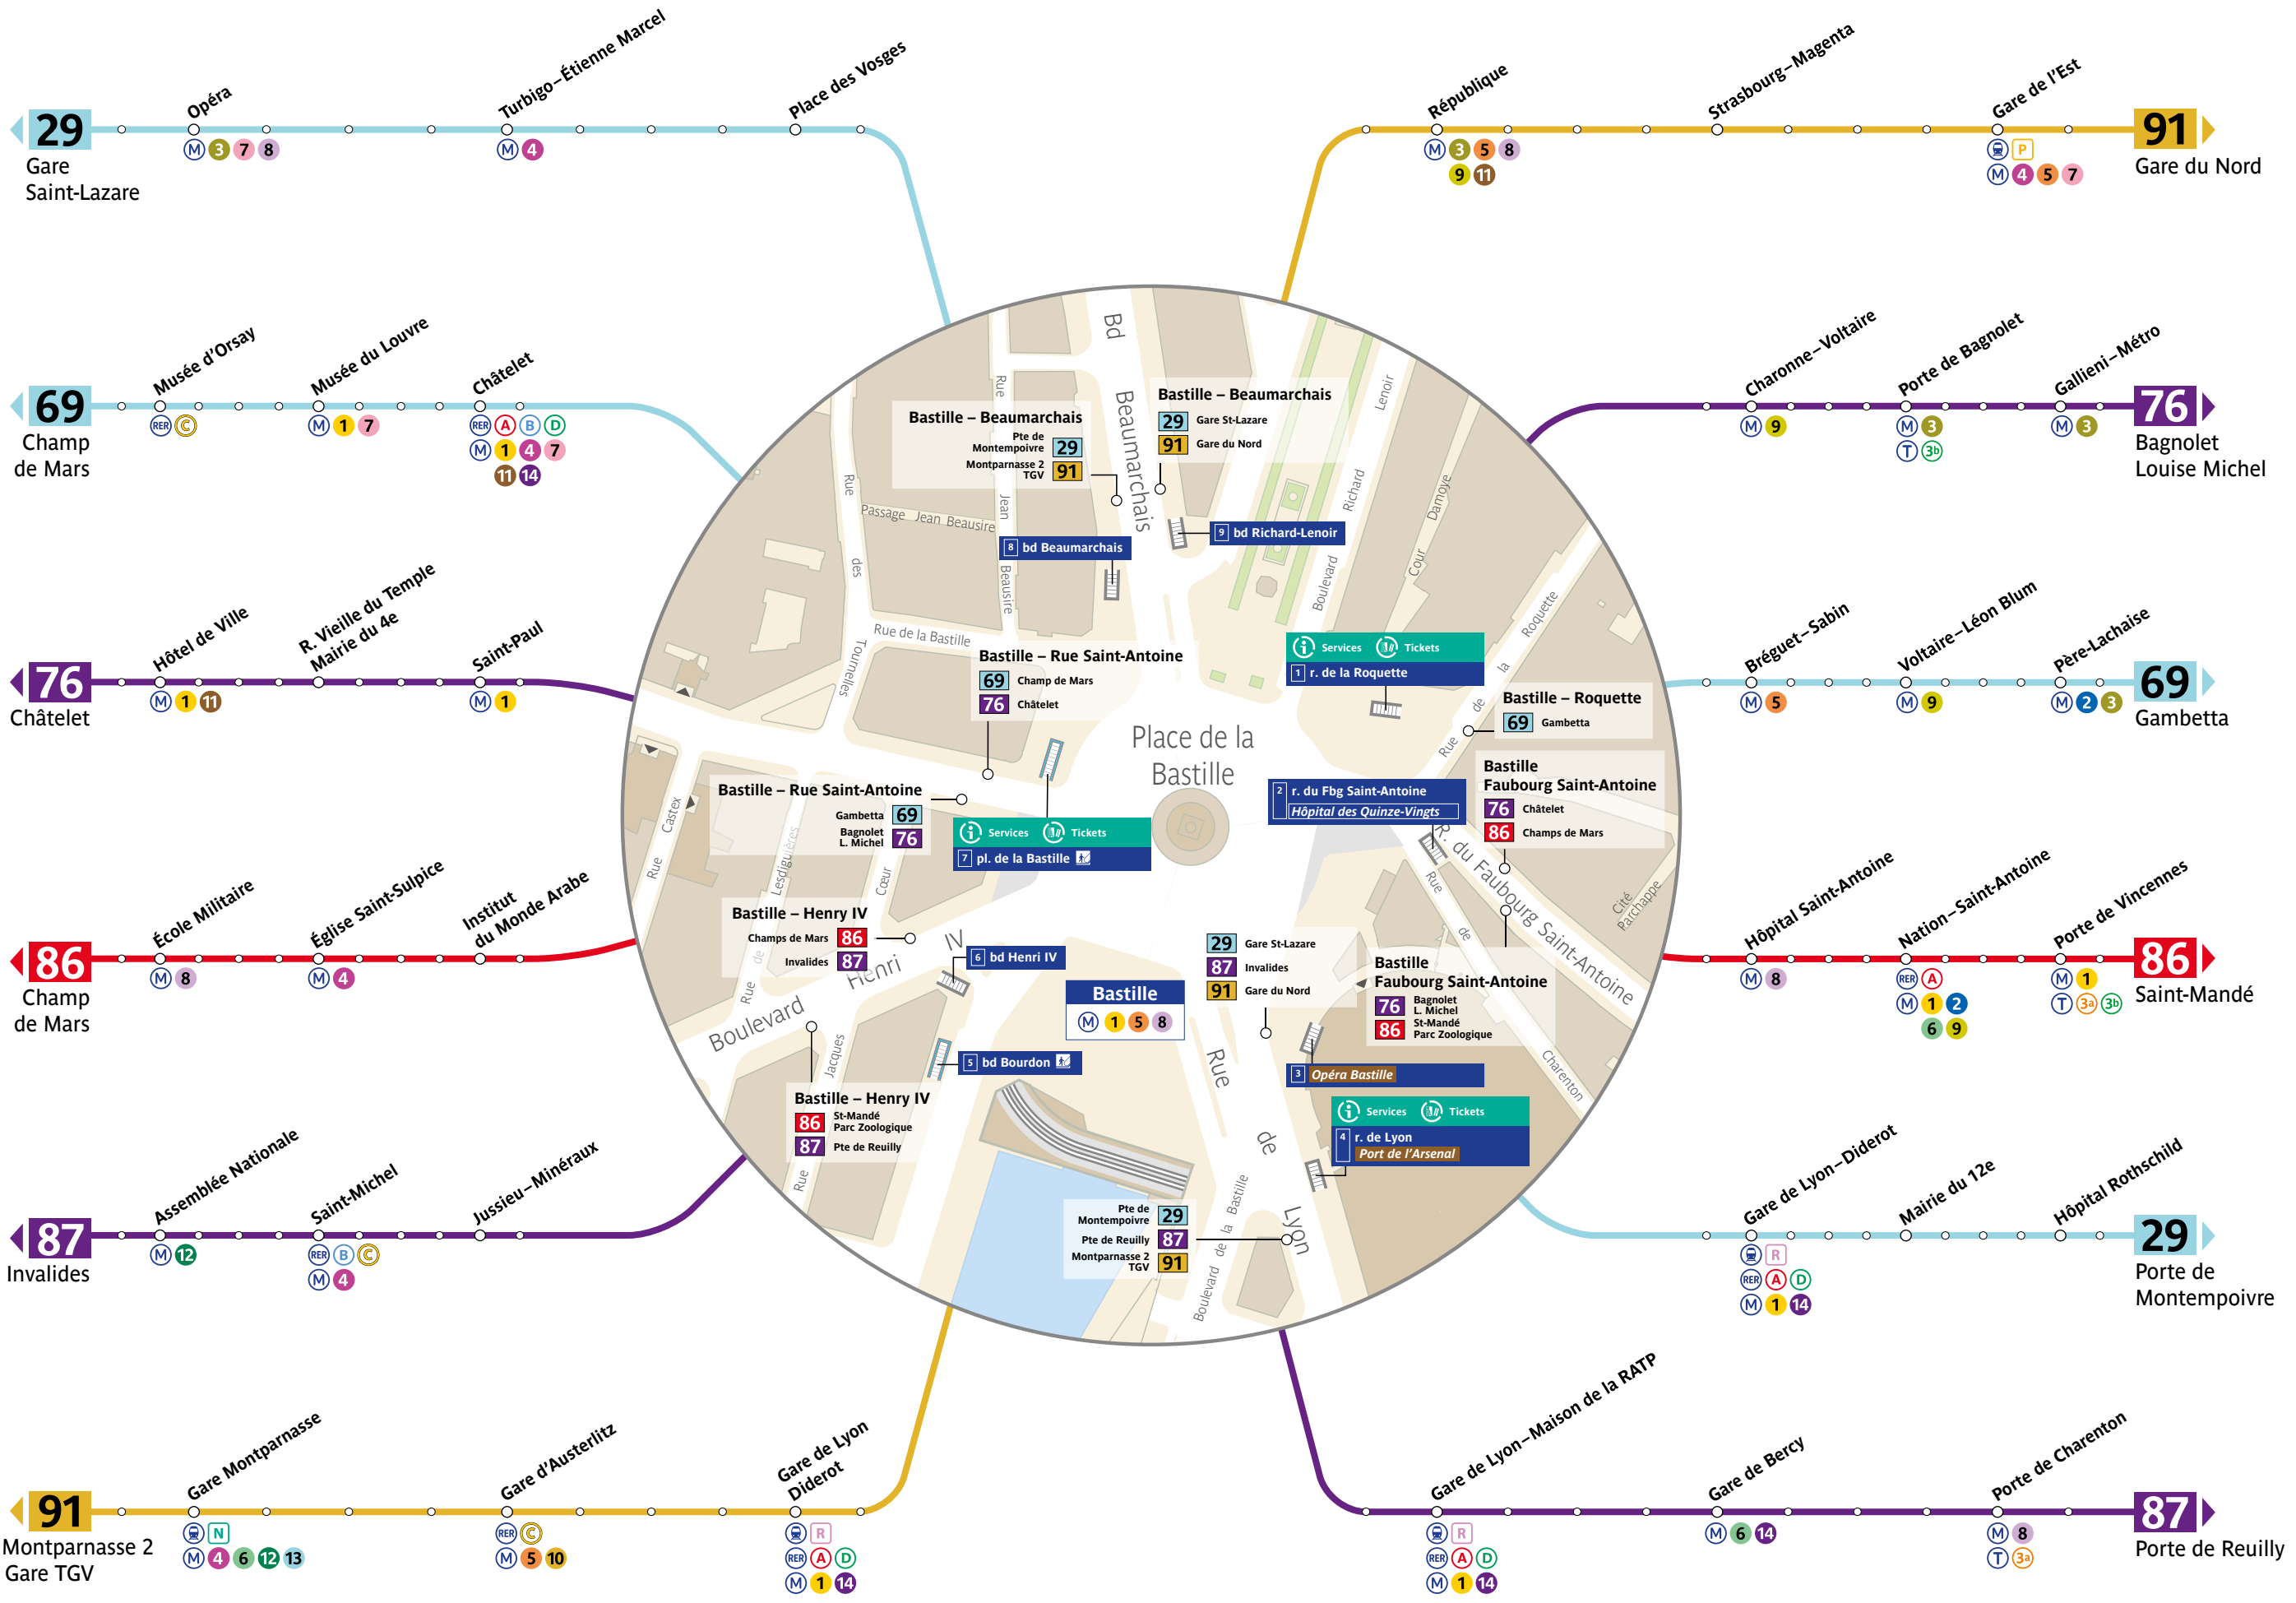

Bastille

M 1 5 8

BUS 29 69
76 86
87 91

Légende